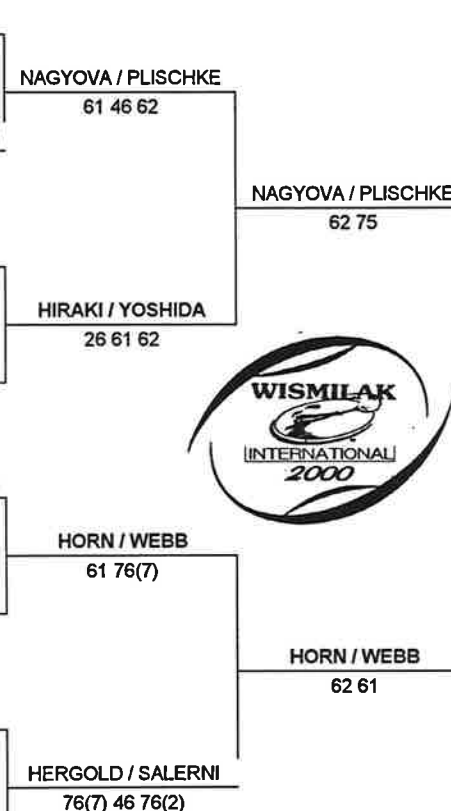

WISMILAK INTERNATIONAL 2000

6 - 12 November 2000

Tournament City: KUALA LUMPUR

1	1	CARLSSON, Asa / MORARIU, Corina	SWE / USA	
	2	NAGYOVA, Henrieta / PLISCHKE, Sylvia	SVK / AUT	NAGYOVA / PLISCHKE 63 36 76(4)
	3	MANDULA, Petra / WARTUSCH, Patricia	HUN / AUT	MANDULA / WARTUSCH 64 61
	4	OSTROVSKAYA, Nadejda / PRAKUSYA, Wynne	BLR / INA	
3	5	HIRAKI, Rika / YOSHIDA, Yuka	JPN / JPN	HIRAKI / YOSHIDA 63 63
	6	KOULIKOVSKAYA, Evgenia / MYSKINA, Anastasia	RUS / RUS	
	7	ORTUNO, Alicia / SANGARAM, Benjamas	ESP / THA	MAJOLI / TALAJA 64 62
WC	8	MAJOLI, Iva / TALAJA, Silvija	CRO / CRO	
	9	BACHMANN, Angelika / DYRBERG, Eva	GER / DEN	BACHMANN / DYRBERG 64 61
	10	LI, Fang / TONG, Ka-Po	CHN / HKG	
	11	FARINA-ELIA, Silvia / KANDARR, Jana	ITA / GER	HORN / WEBB 62 75
4	12	HORN, Liezel / WEBB, Vanessa	RSA / CAN	
		KLEINOVA, Sandra / KREMER, Anne	CZE / LUX	
	13	TULYAGANOVA, Ireda / ZAPOROZHANOVA, Anna	UZB / UKR	HERGOLD / SALERNI 62 26 60
Q	14	HERGOLD, Tina / SALERNI, Maria-Emilia	SLO / ARG	
	15	BASUKI, Yayuk / VIS, Caroline	INA / NED	KRIZAN / SREBOTNIK 26 63 62
2	16	KRIZAN, Tina / SREBOTNIK, Katarina	SLO / SLO	

NAGYOVA / PLISCHKE
64 76(4)

	Seeds	Rank
1	CARLSSON / MORARIU	40
2	KRIZAN / SREBOTNIK	69
3	HIRAKI / YOSHIDA	148
4	HORN / WEBB	181

Last Direct Acceptance: LI, Fang / TONG, Ka-Po 320

Tournament: WISMILAK INTERNATIONAL 2000
City: KUALA LUMPUR
Main Draw Date: 6 - 12 November 2000
Qualifying Date: 4 - 6 November 2000
Prize Money: $170,000
Surface: HARD
Sanex WTA Tour Director: Jim Moore

	Prize Money	Points
Winner:	<u>$8,218</u>	<u>140</u>
Finalist:	<u>$4,543</u>	<u>98</u>
3rd-4th:	<u>$3,063</u>	<u>63</u>
5th-8th:	<u>$1,531</u>	<u>35</u>
9th-16th:	<u>$766</u>	<u>1</u>